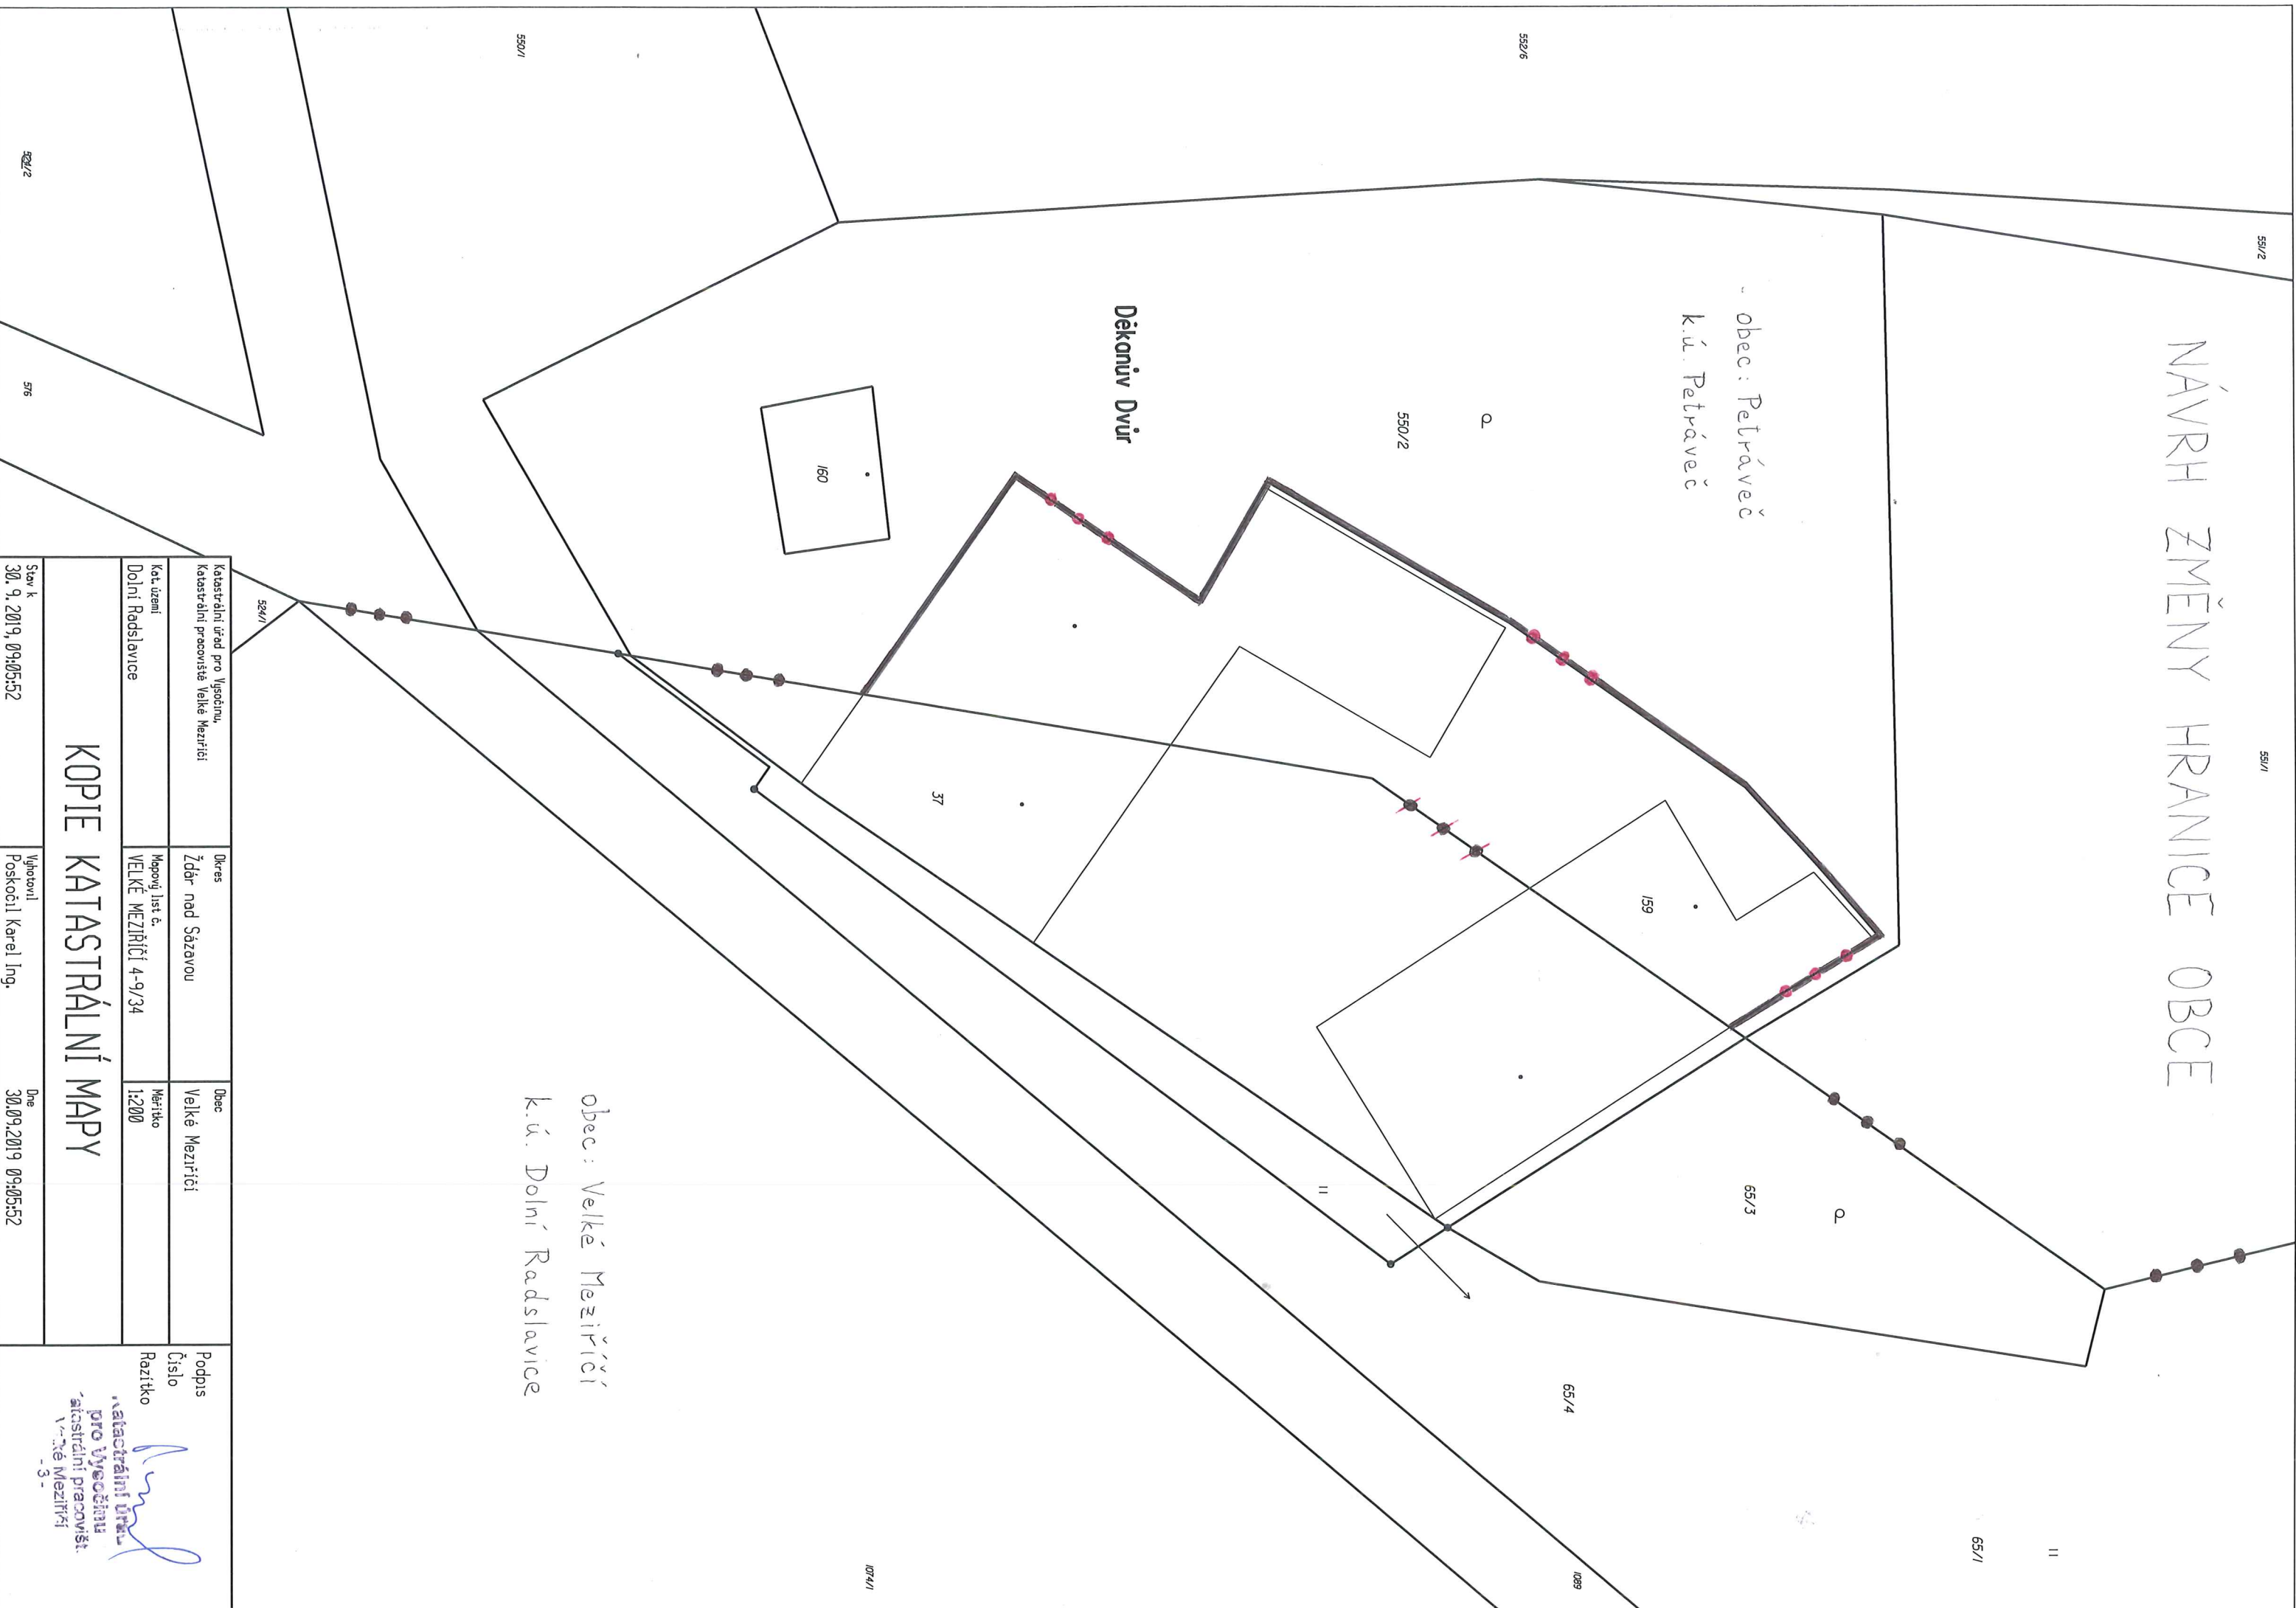

# NÁVRH ZMĚNY HRANICE OBCE

obec: Petráveč  
k.ú. Petráveč

Děkanův Dvůr

obec: Velké Meziříčí  
k.ú. Dolní Radslavice

Katastrální úřad pro Vysočinu Katastrální pracoviště Velké Meziříčí	Okres Žďár nad Sázavou	Obec Velké Meziříčí	Podpis Číslo Razítko
Kat. území Dolní Radslavice	Mapový list č. VELKÉ MEZIRÍČÍ 4-9/34	Měřítko 1:200	 Katastrální úřad pro Vysočinu Katastrální pracoviště Velké Meziříčí
Stav k 30. 9. 2019, 09:05:52	Vyhotovitel Poskočil Karel Ing.	Dne 30.09.2019 09:05:52	- 3 -

## KOPIE KATASTRÁLNÍ MAPY